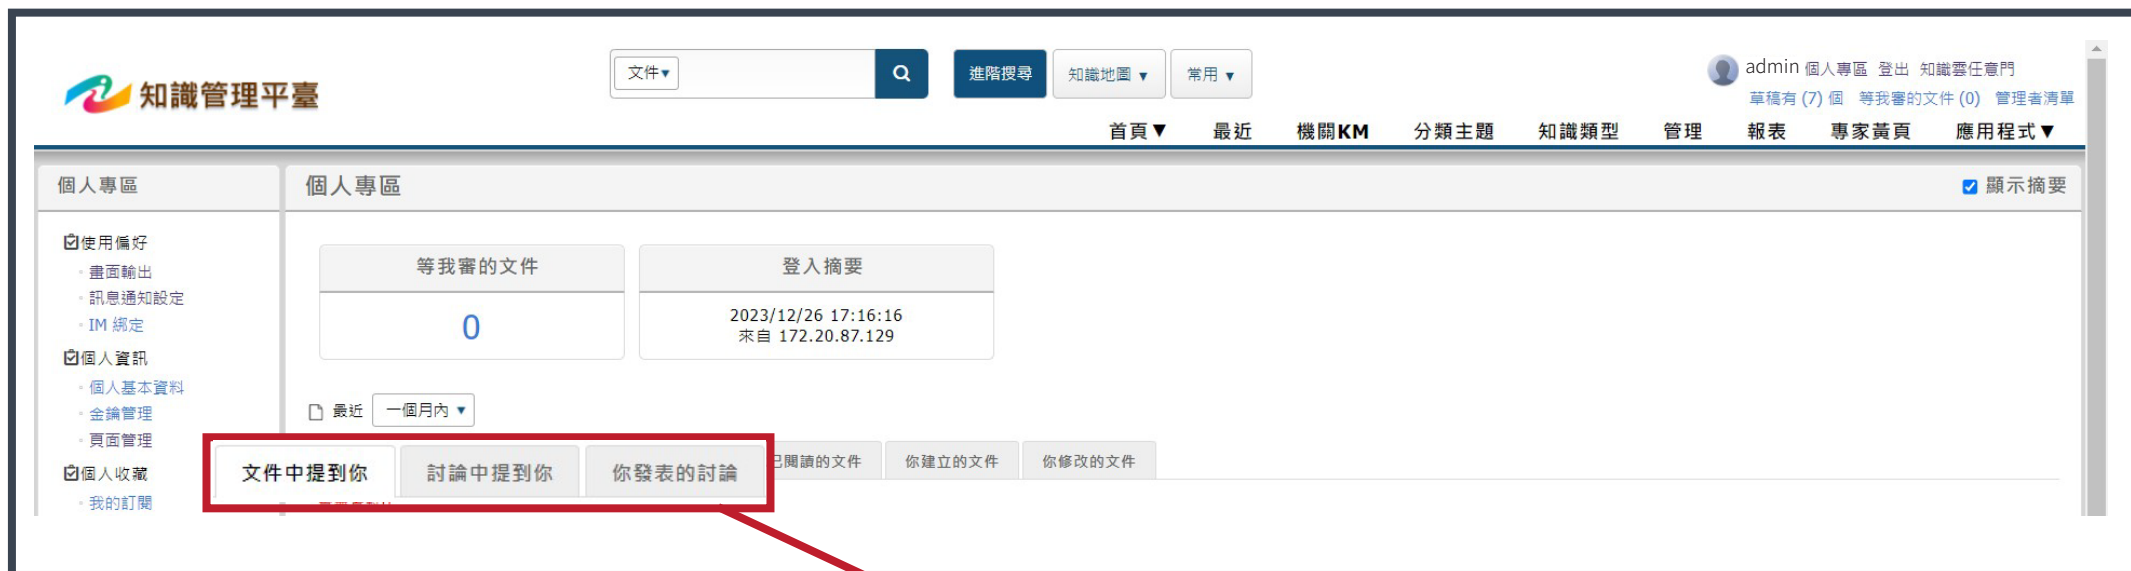

# 功能列

- 功能列改版後，「機關KM」、「分類主題」、「知識類型」，併入主功能列「文件搜尋」頁籤中。

原介面：

改版後新介面：

- 個人專區主頁改版後，「文件中提到你」、「討論中提到你」、「你發表的討論」，納入主功能列「互動參與」頁籤中。

原介面：

改版後新介面：

- 個人專區改版後，「草稿」、「已發表文件」、「我的標籤雲」、「失效(過期)文件」、「未生效文件」、「我送審的文件」、「等我審的文件」納入主功能列「文件管理」頁籤中。